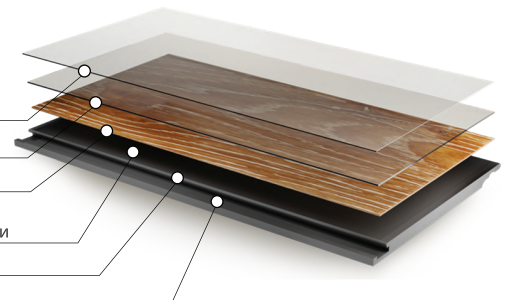

УСОВЕРШЕНСТВОВАННЫЙ КВАРЦЕВЫЙ SPC ЛАМИНАТ

DAMY FLOOR

уют в каждый дом

Категория: SPC Ламинат
Цвет: Версаль

DF01-CH

Коллекция: Chevron

Фаска: 4V-groove

Размер: 600 x 127 мм

Структура усовершенствованного кварцевого SPC ламината

Полиуретановый защитный слой
с углеродными нанотрубками
от ультрафиолетовых лучей и истирания

Защитный структурированный слой из ПВХ

Декоративный слой

Каменно-полимерная плита высокой
плотности (SPC) с углеродными нанотрубками

Фаска с четырёх сторон

Замковая система

Наличие фаски	4v-groove	Закручивание после воздействия тепла	0мм
Использование с системой тёплый пол	≤ 28°C	Остаточная деформация	<0,01мм
Износостойкость	Группа Т	Устойчивость к свету	4 (Max-5)
Класс эмиссии формальдегида	E0	Стабильность размеров	<0,1%
Устойчивость к пятнам и бытовым химикатам	Высокая	Класс использования	43
		Класс пожарной безопасности	KM2